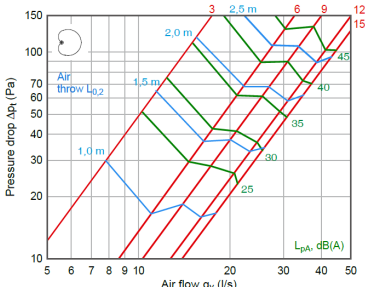

Tuloilmaventtiili

5901 KSV 125

A 175

B 76

C 19

KSV 125

a (mm)	3	6	9	12	15
k	1.6	3.3	4.9	6.3	8.1

KSV 125 with sector plate

a (mm)	3	6	9	12	15
k	1.4	2.7	3.4	4.0	4.6