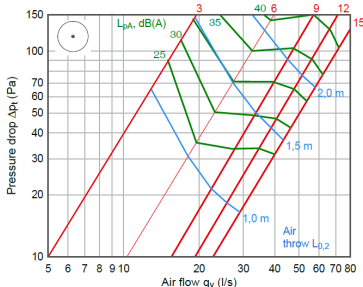

Tuloilmaventtiili

5901 KSV 125

A 175

B 76

C 19

KSV 125

a (mm)	3	6	9	12	15
k	1.6	3.3	4.9	6.3	8.1

KSV 125 with sector plate

a (mm)	3	6	9	12	15
k	1.4	2.7	3.4	4.0	4.6